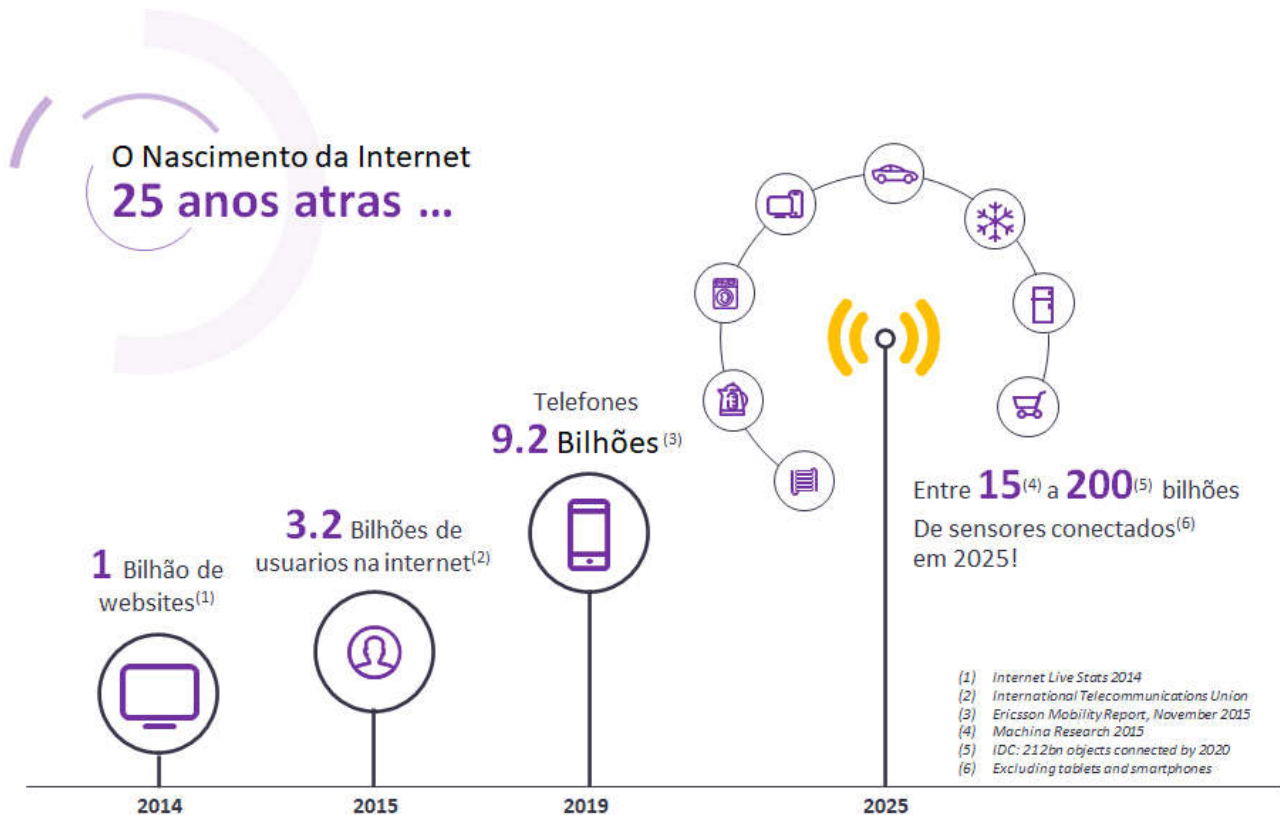

TCTBRASIL
Soluções Eletrônicas

Distribuidor Autorizado no Brasil

Bem vindo a nova era da conectividade

Você já ouviu falar sobre o termo Internet das Coisas, ou IoT? Se já, deve ter uma ideia do quão importante é a conectividade para que essas coisas funcionem, conectando múltiplos dispositivos dentro de uma grande área como uma cidade ou até mesmo as regiões rurais, que historicamente sempre tiveram menos acesso a oferta de conectividade. Atualmente existem varias tecnologias de conectividade disponíveis que permitem tornar os casos de uso até pouco tempo atrás inimagináveis, em produtos reais com grande potencial de escalabilidade!

O futuro dos sensores conectados

A nova era da internet de tudo (Internet of Everything)

Seja com o uso de tecnologias mais consolidadas como GSM/GPRS, Wi-Fi, Bluetooth, BLE e sub 1-Ghz, ou através de protocolos emergentes como as redes LPWA que utilizam faixas de frequência estreitas não licenciadas, 4G-LTE ou 5G, buscamos oferecer soluções cada vez mais endereçadas para aplicações com necessidade de alto nível de integração, através de plataformas que simplifiquem o desenvolvimento de forma otimizada, com soluções em Edge to Cloud, conectividade como serviço e software como serviço, transcendendo o modelo tradicional de distribuição focado fundamentalmente no suporte a camada de hardware. Uma posição mais abrangente dentro do ecossistema, faz com que tenhamos uma visão cada vez mais ampla e especializada em relação as tecnologias que despontam nesse novo cenário pujante.